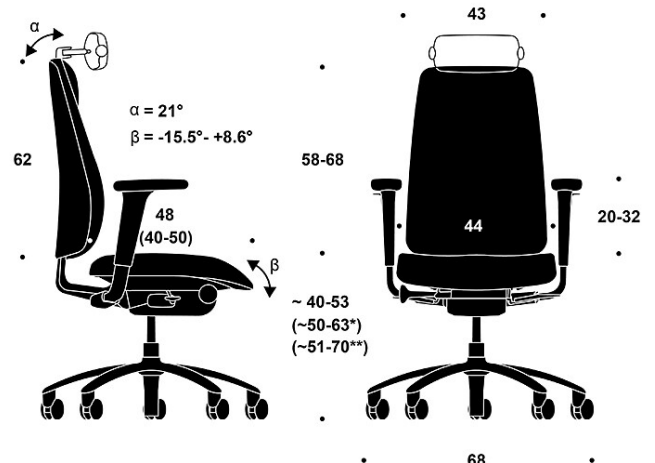

Comfort layer as a standard

Tvedt cushion

8L armrests

65 mm castors

Dimensional drawing:

Logic 200

Logic 220

\* keskikorkealla kaasujousella / med medelhög gasfjäder / with medium high gas spring  
 \*\* teleskoopikaasujousella / med teleskop gasfjäder / with telescope gas spring